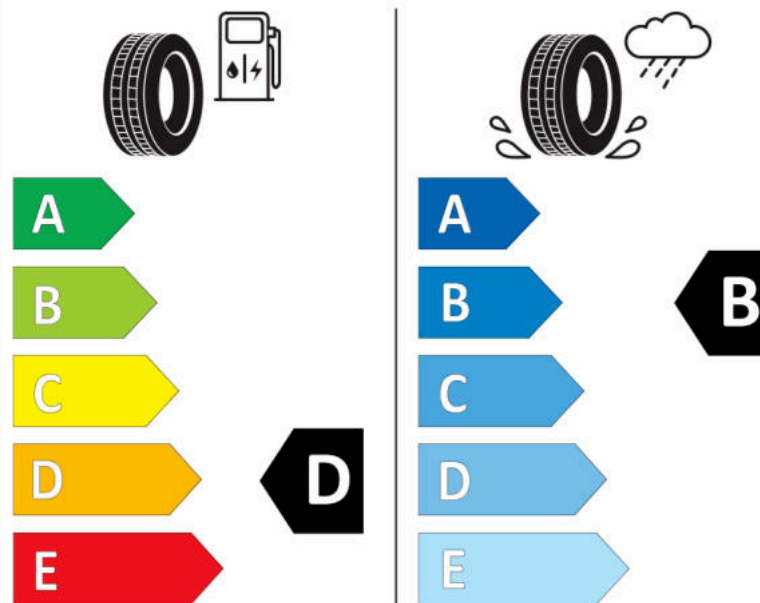

Δελτίο Πληροφοριών Προϊόντος

ΚΑΝΟΝΙΣΜΟΣ (ΕΕ) 2020/740

Μάρκα	MICHELIN
Εμπορική ονομασία	PILOT SPORT 4 S MO1
Αναγνωριστικό μοντέλου	336171
Διάσταση	265/35ZR20
Δείκτης ικανότητας φόρτωσης	99
Σύμβολο κατηγορίας ταχύτητας	(Y)
Κατηγορία ως προς την εξοικονόμηση καυσίμου	D
Κατηγορία ως προς την πρόσφυση του ελαστικού σε υγρό οδόστρωμα	B
Κατηγορία εξωτερικού θορύβου κύλισης	B
Τιμή εξωτερικού θορύβου κύλισης	71 dB
Ελαστικό για χρήση σε συνθήκες έντονης χιονόπτωσης	Όχι
Ελαστικό πρόσφυσης στον πάγο	Όχι
Ημερομηνία έναρξης παραγωγής	45/14
Ημερομηνία λήξης παραγωγής	
Κατηγορία Φορτίου	XL
Επιπλέον πληροφορίες	265/35 ZR20 (99Y) EXTRA LOAD TL PILOT SPORT 4 S MO1 MI

ENERG

MICHELIN

336171

265/35ZR20 (99Y) XL

C1

2020/740